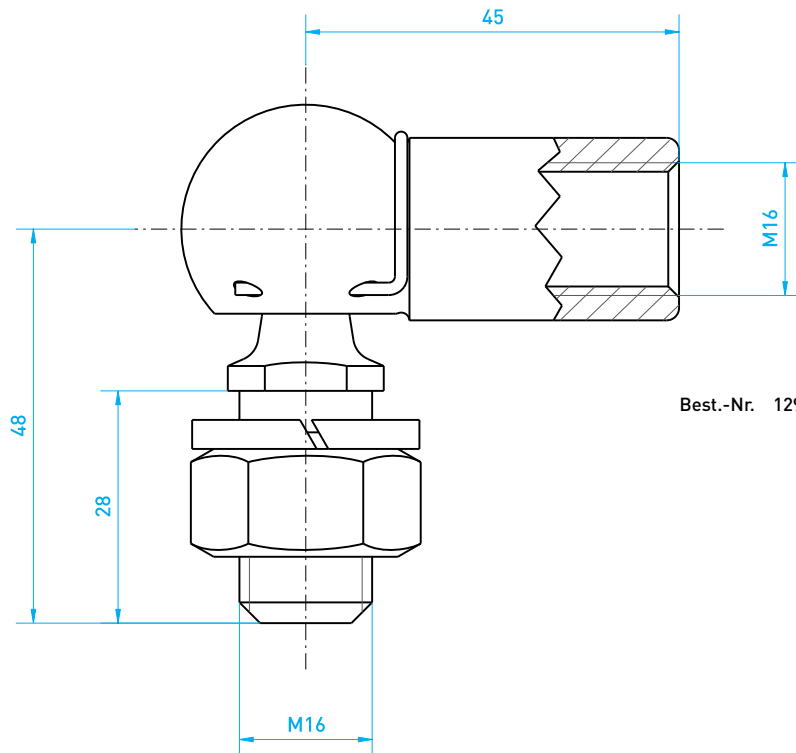

Winkelgelenk GK

NL | N1 - N6 | NEx 1 - NEx 6

Es wird in Verbindung mit Hebelarm bzw. Klemmhebelarm und Gestänge eingesetzt.

Best.-Nr. 129400

Best.-Nr. 129420