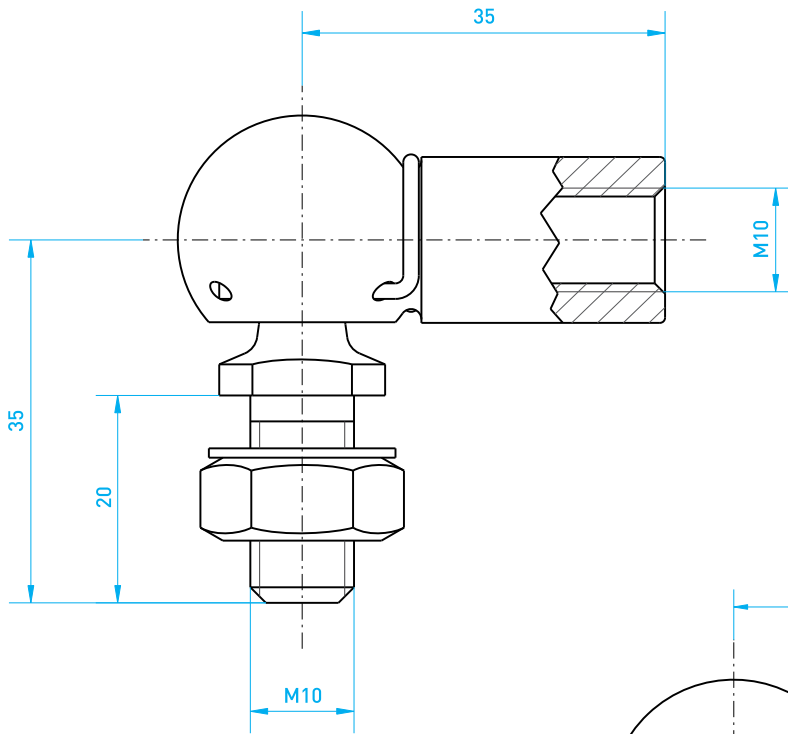

Winkelgelenk GK

NL | N1 - N6 | NEx 1 - NEx 6

Es wird in Verbindung mit Hebelarm bzw. Klemmhebelarm und Gestänge eingesetzt.

Best.-Nr. 129400

Best.-Nr. 129420