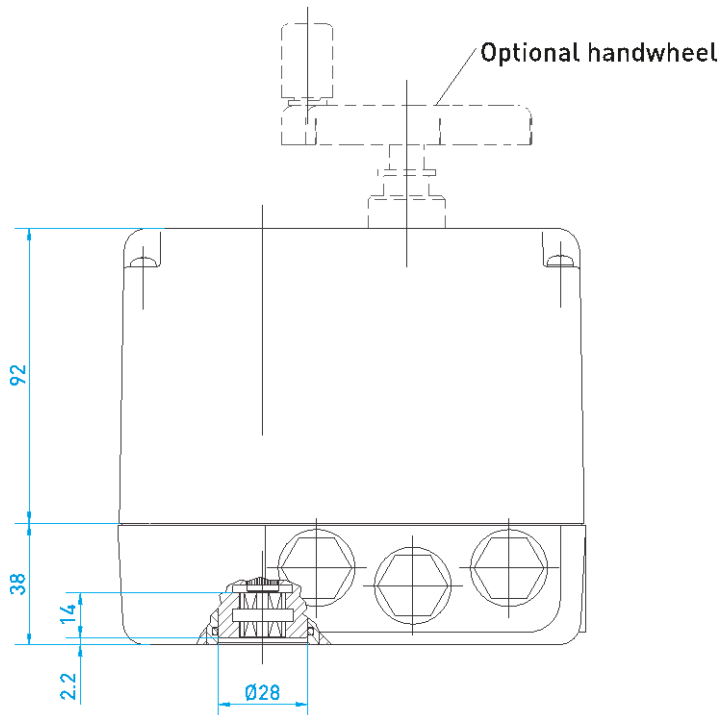

NL 45/60 ... 90/120

Drehmoment: <i>Torque:</i>	60 Nm, 80 Nm, 100 Nm, 120 Nm	Leistungsaufnahme (max.): <i>Power consumption (max.):</i>	18 VA, 31 VA
Stellzeit für 90°: <i>Actuating time for 90°:</i>	18 s, 45 s, 90 s	Elektrischer Anschluss: <i>electrical connection:</i>	0,25 mm ² ... 1,5 mm ² AWG 23 ... AWG 16
Schutzart: <i>degree of protection:</i>	IP65	Umgebungstemperatur: <i>Ambient temperature:</i>	-15 °C ... +60 °C 0 °C ... +60 °C (PMR2-LC)
Stellbereich: <i>swivel range:</i>	5° ... 110° Optional: bis 10 Umdrehungen <i>Option: up to 10 turns</i>	Abtrieb: <i>output:</i>	Innenvierkant SW17 <i>Internal square drive WAF17</i>
Kabeleinführungen: <i>cable entries:</i>	3 x M20x1,5	Material Getriebe: <i>gear material:</i>	Metall <i>metal</i>
Anschlussspannung/ Frequenz: <i>Supply voltage / frequency:</i>	230 V AC ± 10 %, 115 V AC ± 10 %, 50/60 Hz ± 5 %	Material Gehäuse/Haube: <i>material housing / hood:</i>	GD-ZnAl4Cu1/ Al-Si10Cu2Fe
Anschluss an Armatur: <i>connection to valve:</i>	F05 nach DIN EN ISO 5211, 50 mm x 65 mm <i>F05 according to DIN EN ISO 5211, 50 mm x 65 mm</i>	Beschichtung Gehäuse/ Haube: <i>coating housing / hood:</i>	Korrosionsschutzklasse C2 nach DIN EN 12944-2 PUR-AC Strukturlack AJ 35 RAL 7032, kieselgrau <i>Corrosion protection class C2 according to DIN EN 12944-2 PUR-AC textured paint AJ 35 RAL 7032, pebble gray</i>
Einschaltdauer: <i>Duty cycle:</i>	100 %	Optionen: <i>options:</i>	Potenzimeter, Transmitter, Handrad, zusätzliche Weghilfsschalter, elektr. Stellungsregler, Relais, Relais zur Parallelschaltung mehrerer Antriebe/ <i>Potentiometer, Transmitter, handwheel, additional auxiliary position switches, electr. Position controller, Relay, Relays to switch several actuators in parallel</i>
Abschaltung: <i>Shut-off:</i>	2 Endlagenschalter / Nocken <i>2 limit switches / cams</i>		

Technische Spezifikation / Datenblatt

Technical Specification / Data Sheet

optional crosshole optional keyway

Ausgabedatum: 14.02.2019

Date of issue: 2019-02-14