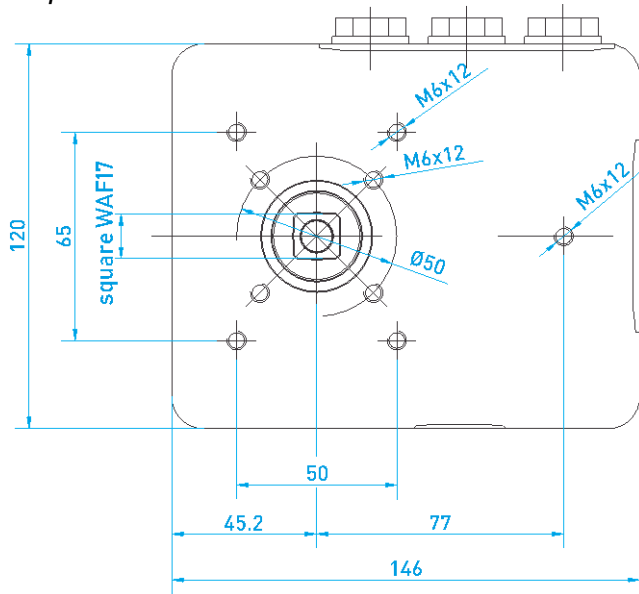

NL 45/60 ... 90/120

Drehmoment: <i>Torque:</i>	60 Nm, 80 Nm, 100 Nm, 120 Nm	Leistungsaufnahme (max.): <i>Power consumption (max.):</i>	18 VA, 31 VA
Stellzeit für 90°: <i>Actuating time for 90°:</i>	18 s, 45 s, 90 s	Elektrischer Anschluss: <i>electrical connection:</i>	0,25 mm ² ... 1,5 mm ² AWG 23 ... AWG 16
Schutzart: <i>degree of protection:</i>	IP65	Umgebungstemperatur: <i>Ambient temperature:</i>	-15 °C ... +60 °C 0 °C ... +60 °C (PMR2-LC)
Stellbereich: <i>swivel range:</i>	5° ... 110° Optional: bis 10 Umdrehungen <i>Option: up to 10 turns</i>	Abtrieb: <i>output:</i>	Innenvierkant SW17 <i>Internal square drive WAF17</i>
Kabeleinführungen: <i>cable entries:</i>	3 x M20x1,5	Material Getriebe: <i>gear material:</i>	Metall <i>metal</i>
Anschlussspannung/ Frequenz: <i>Supply voltage / frequency:</i>	230 V AC ± 10 %, 115 V AC ± 10 %, 50/60 Hz ± 5 %	Material Gehäuse/Haube: <i>material housing / hood:</i>	GD-ZnAl4Cu1/ Al-Si10Cu2Fe
Anschluss an Armatur: <i>connection to valve:</i>	F05 nach DIN EN ISO 5211, 50 mm x 65 mm <i>F05 according to DIN EN ISO 5211, 50 mm x 65 mm</i>	Beschichtung Gehäuse/ Haube: <i>coating housing / hood:</i>	Korrosionsschutzklasse C2 nach DIN EN 12944-2 PUR-AC Strukturlack AJ 35 RAL 7032, kieselgrau <i>Corrosion protection class C2 according to DIN EN 12944-2 PUR-AC textured paint AJ 35 RAL 7032, pebble gray</i>
Einschaltdauer: <i>Duty cycle:</i>	100 %	Optionen: <i>options:</i>	Potenzimeter, Transmitter, Handrad, zusätzliche Weghilfsschalter, elektr. Stellungsregler, Relais, Relais zur Parallelschaltung mehrerer Antriebe/ <i>Potentiometer, Transmitter, handwheel, additional auxiliary position switches, electr. Position controller, Relay, Relays to switch several actuators in parallel</i>
Abschaltung: <i>Shut-off:</i>	2 Endlagenschalter / Nocken <i>2 limit switches / cams</i>		

Technische Spezifikation / Datenblatt

Technical Specification / Data Sheet

optional crosshole optional keyway

Ausgabedatum: 14.02.2019

Date of issue: 2019-02-14