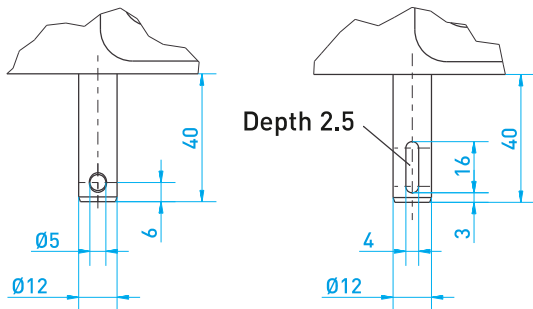

Technische Spezifikation / Datenblatt

Technical Specification / Data Sheet

optional crosshole   optional keyway

Ausgabedatum: 14.02.2019

Date of issue: 2019-02-14